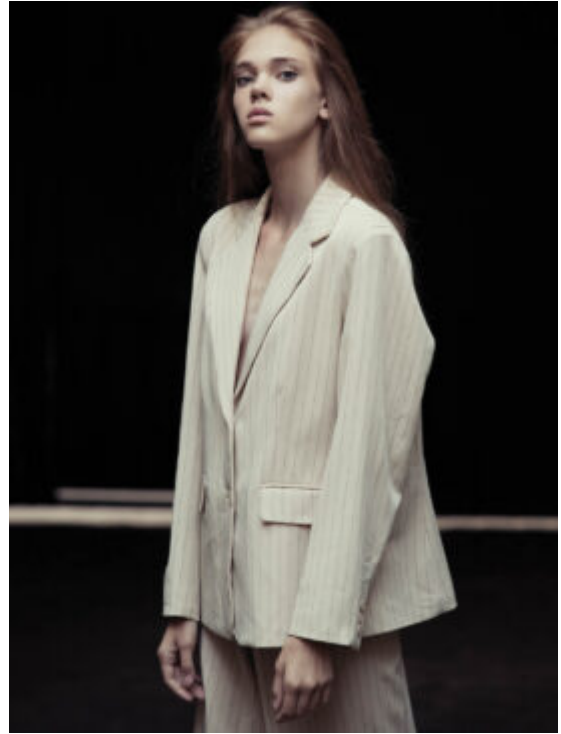

TRUE MODELS

Polina G

177CM | 80CM / 61CM / 87CM / 38EU | DARKBLONDE / GREEN-GREY